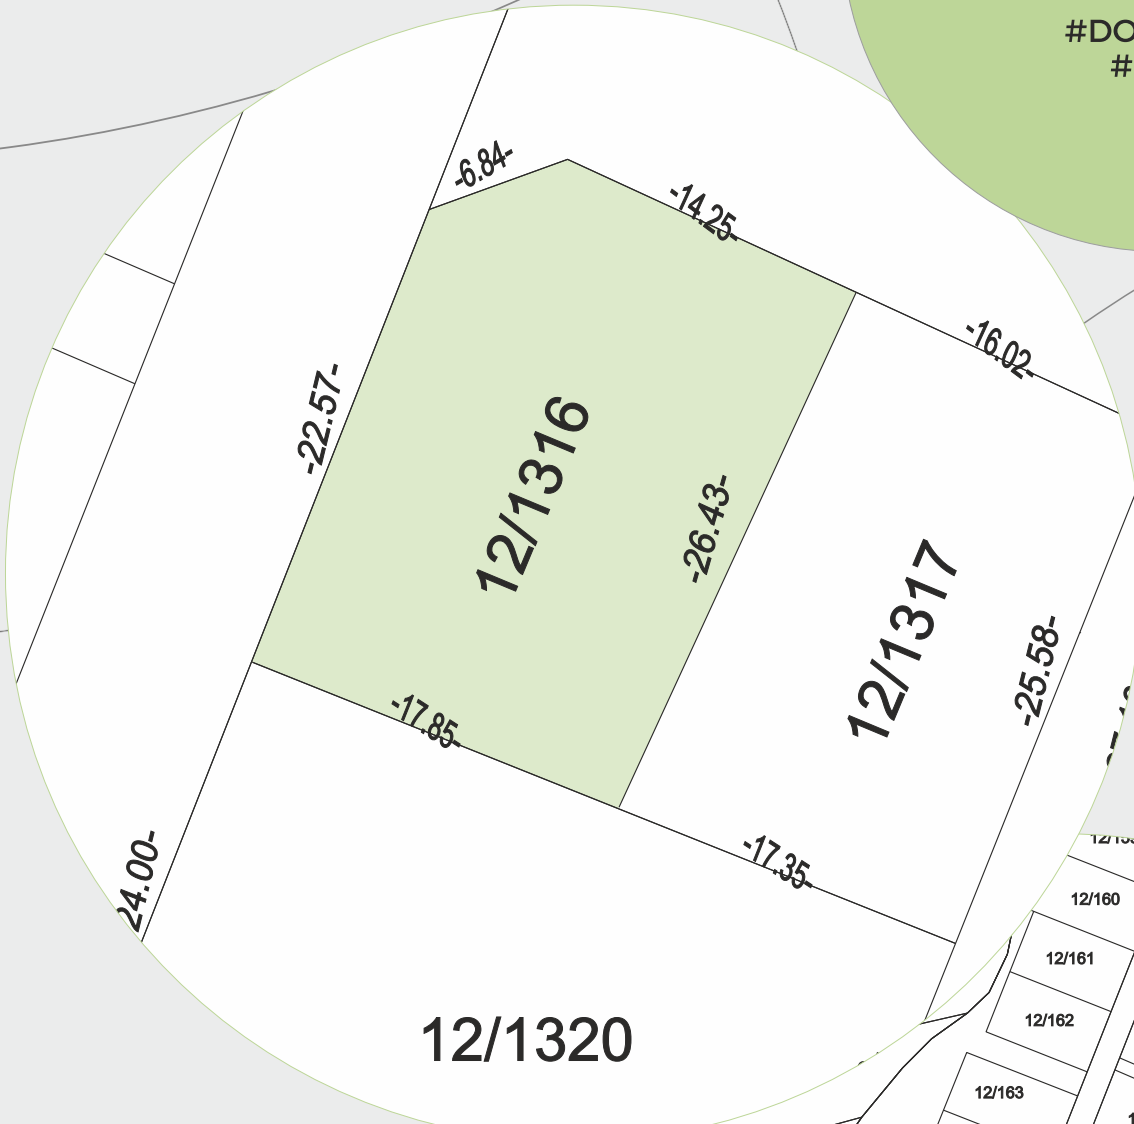

Działka nr 12/1316 pow. 488 m²

**ŁOPUCHOWO**
SĄSIEDZTWA

#DOM #DZIAŁKA
#INWESTYCJA

**40
DZIAŁEK!**
SPRZEDANYCH

**40 SPRZEDANYCH DZIAŁEK,
ZAMIESZKAJ LUB ZAINWESTUJ!**

WWW.LOPUCHOWO.PL

Działka 12/1316