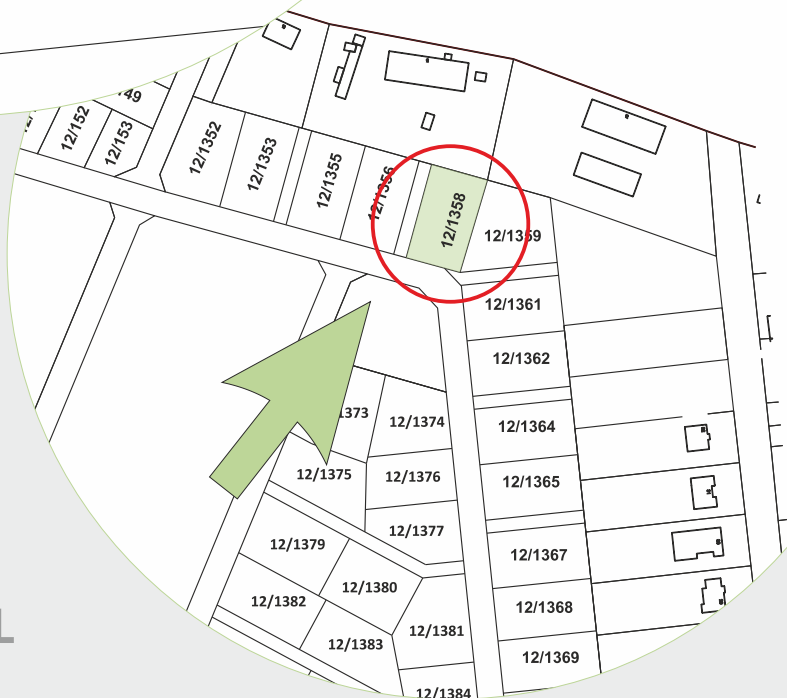

Działka nr 12/1358
pow. 816 m²

ŁOPUCHOWO
SĄSIEDZTWA

#DOM #DZIAŁKA
#INWESTYCJA

**40
DZIAŁEK!**
SPRZEDANYCH

**40 SPRZEDANYCH DZIAŁEK,
ZAMIESZKAJ LUB ZAINWESTUJ!**

WWW.LOPUCHOWO.PL

**Działka nr 12/1358
pow. 816 m²**