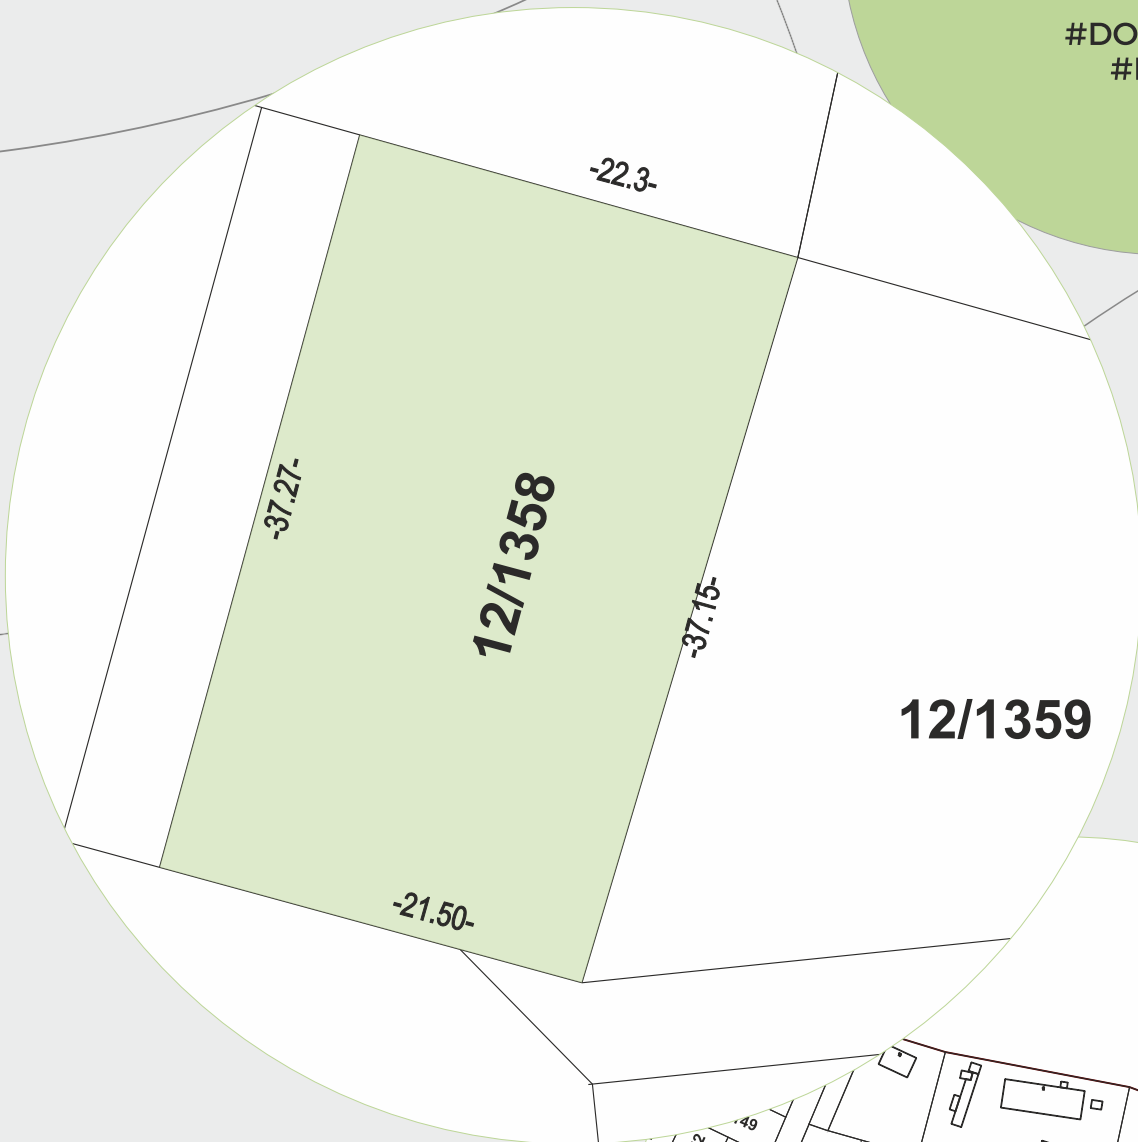

Działka nr 12/1358
pow. 816 m²

ŁOPUCHOWO
SĄSIEDZTWA

#DOM #DZIAŁKA
#INWESTYCJA

**40
DZIAŁEK!**
SPRZEDANYCH

**40 SPRZEDANYCH DZIAŁEK,
ZAMIESZKAJ LUB ZAINWESTUJ!**

WWW.LOPUCHOWO.PL

**Działka nr 12/1358
pow. 816 m²**