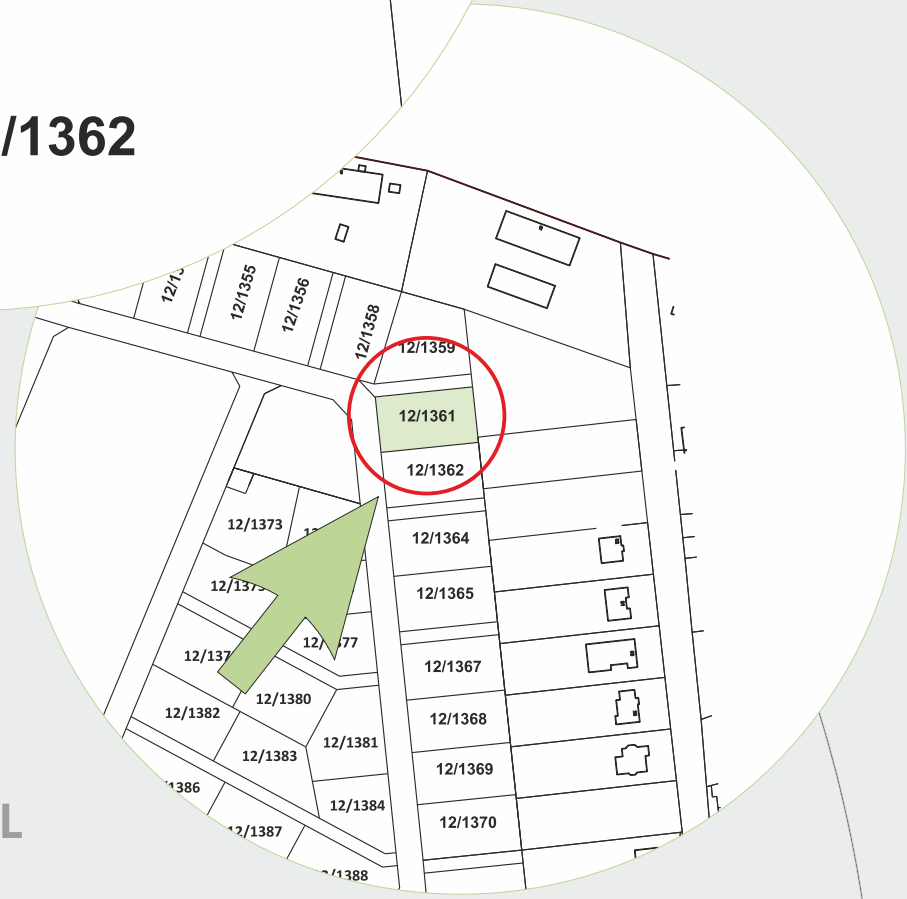

Działka nr 12/1361
pow. 811 m²

ŁOPUCHOWO
SĄSIEDZTWA

#DOM #DZIAŁKA
#INWESTYCJA

**40
DZIAŁEK!**
SPRZEDANYCH

**40 SPRZEDANYCH DZIAŁEK,
ZAMIESZKAJ LUB ZAINWESTUJ!**

WWW.LOPUCHOWO.PL

**Działka nr 12/1361
pow. 811 m²**