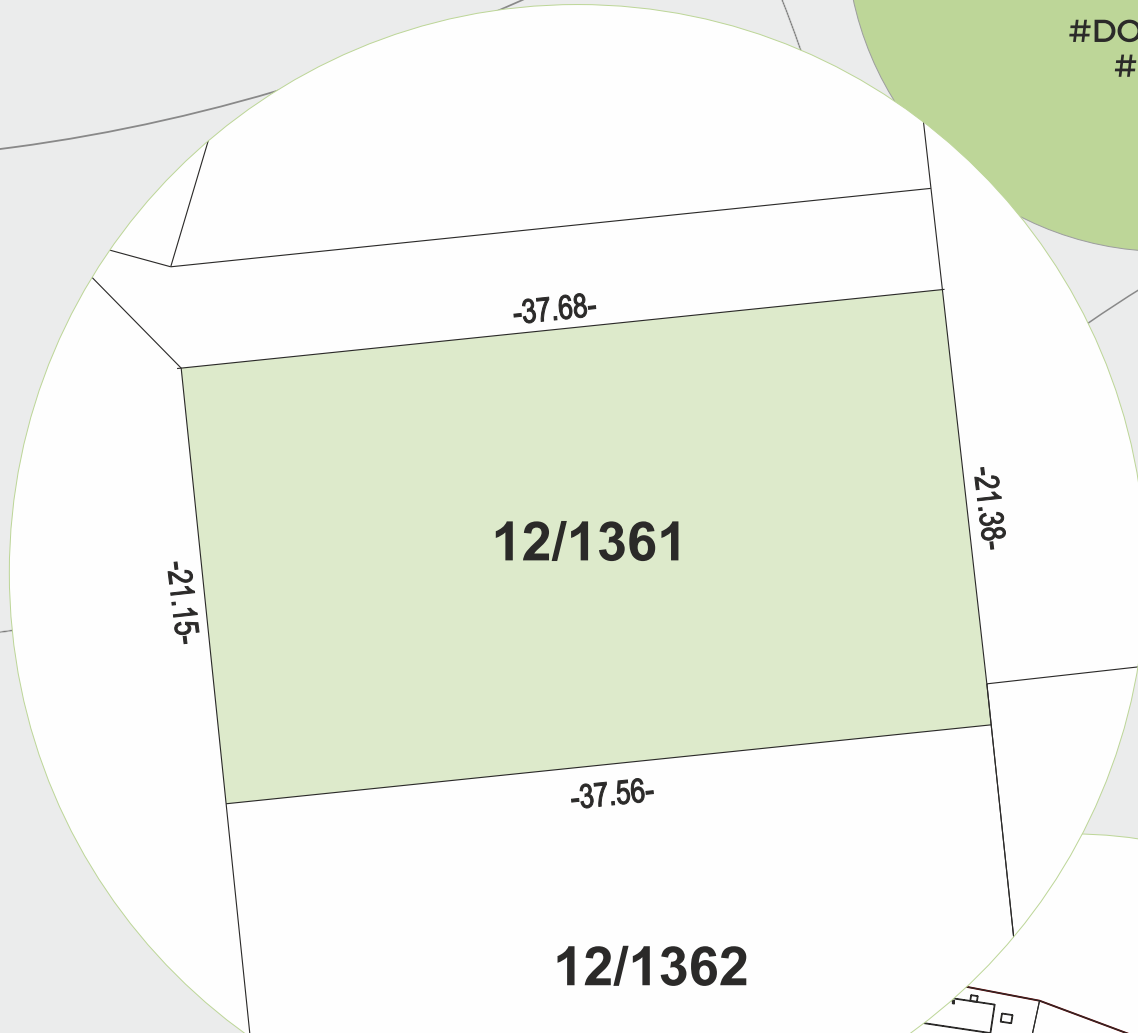

Działka nr 12/1361
pow. 811 m²

ŁOPUCHOWO
SĄSIEDZTWA

#DOM #DZIAŁKA
#INWESTYCJA

**40
DZIAŁEK!**
SPRZEDANYCH

**40 SPRZEDANYCH DZIAŁEK,
ZAMIESZKAJ LUB ZAINWESTUJ!**

WWW.LOPUCHOWO.PL

**Działka nr 12/1361
pow. 811 m²**