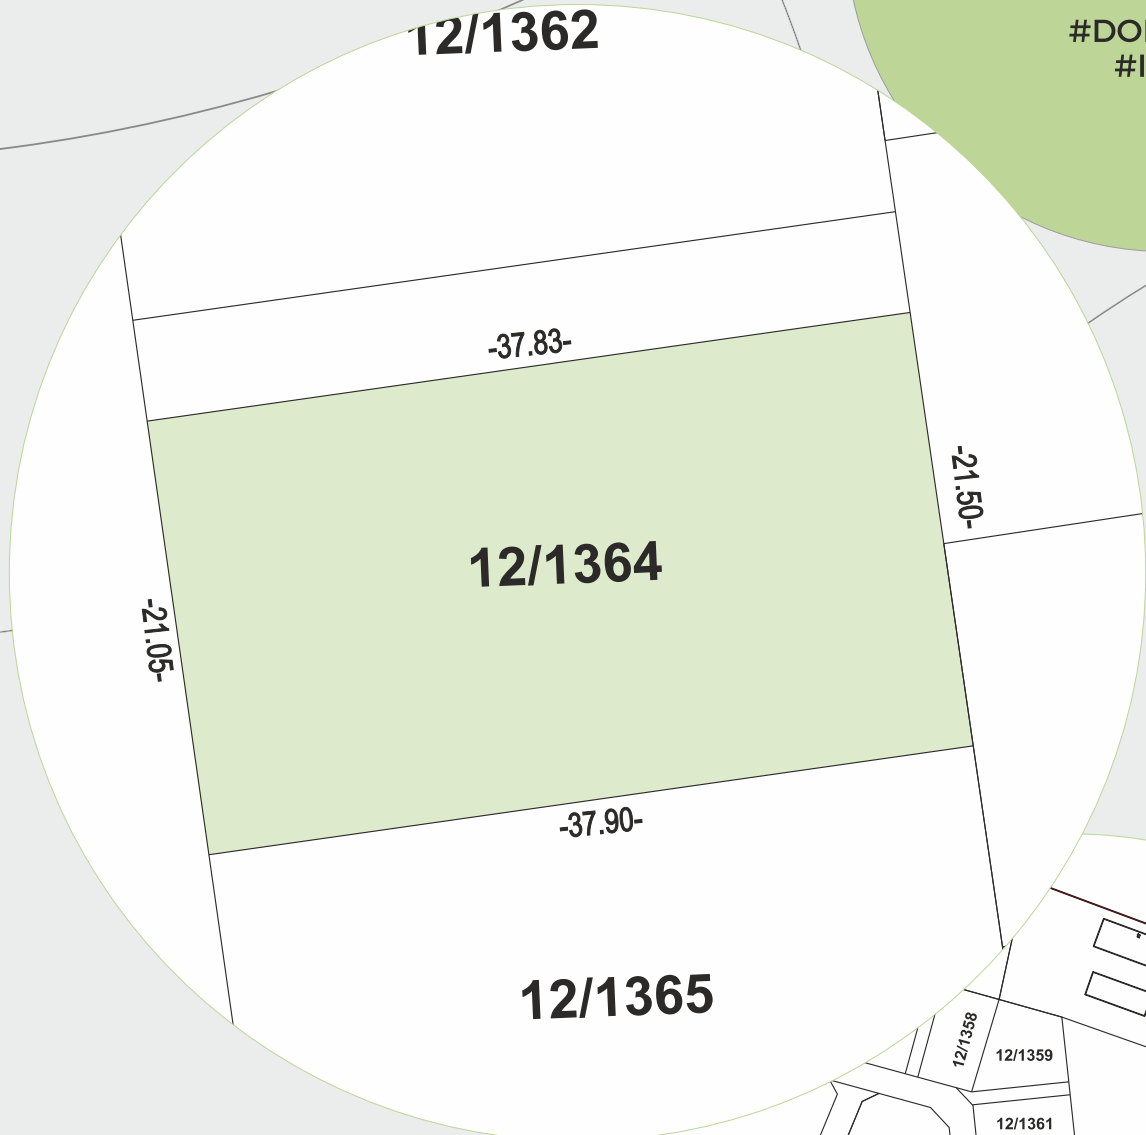

Działka nr 12/1364
pow. 814 m²

ŁOPUCHOWO
SĄSIEDZTWA

#DOM #DZIAŁKA
#INWESTYCJA

**40
DZIAŁEK!**
SPRZEDANYCH

**40 SPRZEDANYCH DZIAŁEK,
ZAMIESZKAJ LUB ZAINWESTUJ!**

WWW.LOPUCHOWO.PL

**Działka nr 12/1364
pow. 814 m²**