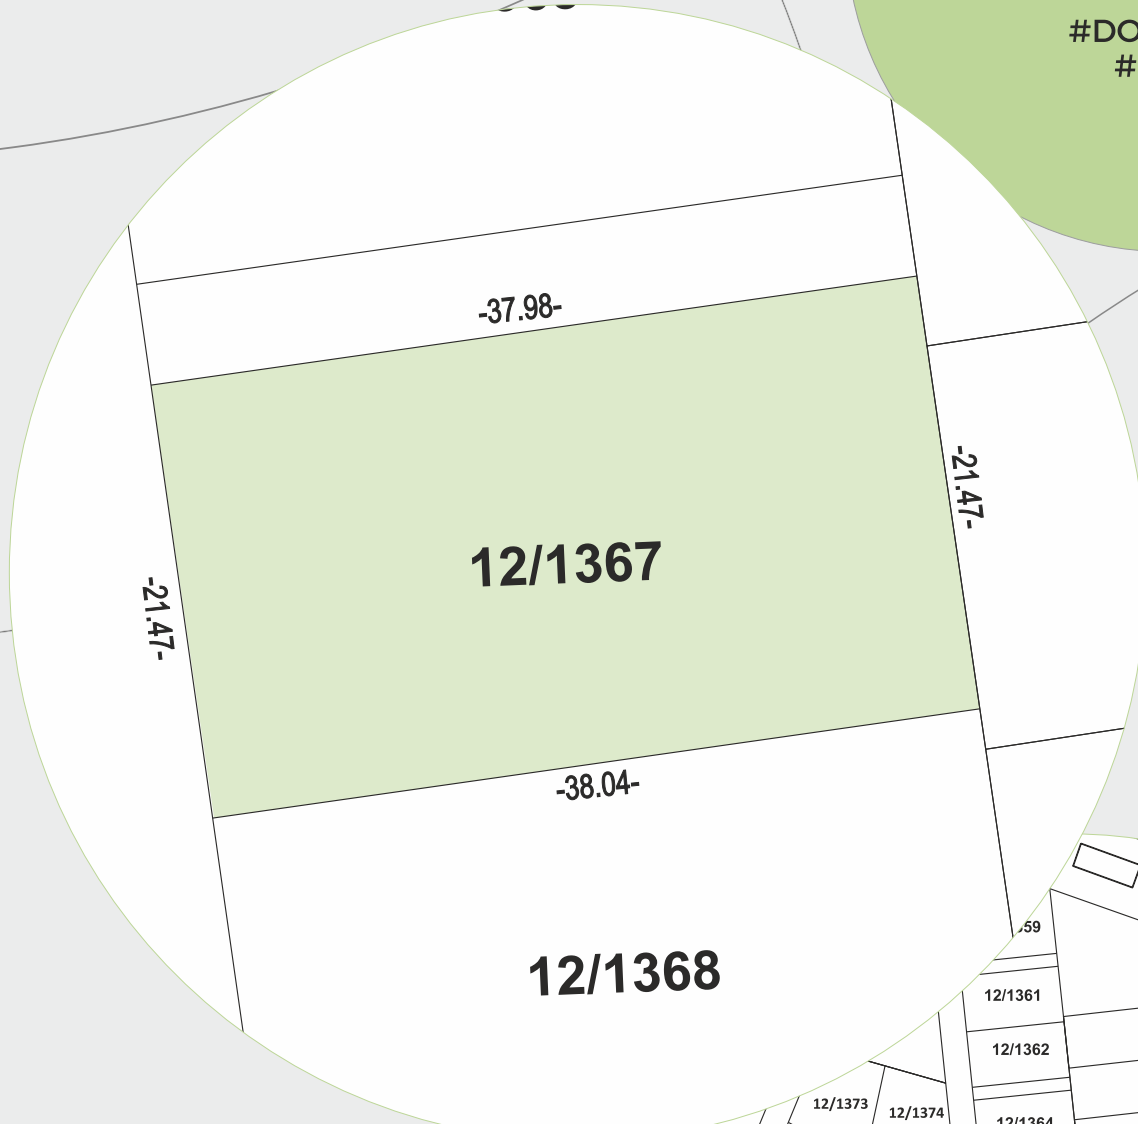

Działka nr 12/1367
pow. 816 m²

ŁOPUCHOWO
SĄSIEDZTWA

#DOM #DZIAŁKA
#INWESTYCJA

12/1368

**40
DZIAŁEK!**
SPRZEDANYCH

**40 SPRZEDANYCH DZIAŁEK,
ZAMIESZKAJ LUB ZAINWESTUJ!**

WWW.LOPUCHOWO.PL

**Działka nr 12/1367
pow. 816 m²**