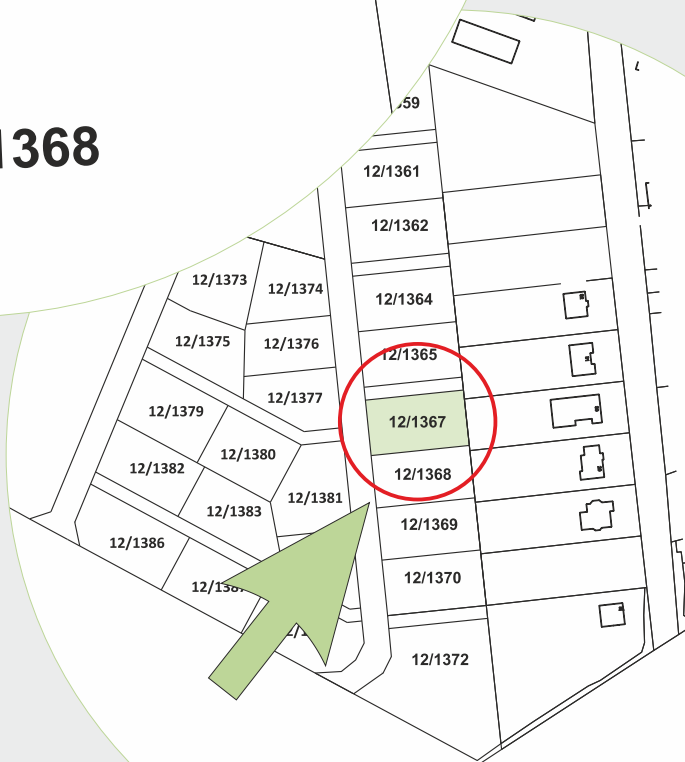

Działka nr 12/1367
pow. 816 m²

ŁOPUCHOWO
SĄSIEDZTWA

#DOM #DZIAŁKA
#INWESTYCJA

12/1368

**40
DZIAŁEK!**
SPRZEDANYCH

**40 SPRZEDANYCH DZIAŁEK,
ZAMIESZKAJ LUB ZAINWESTUJ!**

WWW.LOPUCHOWO.PL

**Działka nr 12/1367
pow. 816 m²**