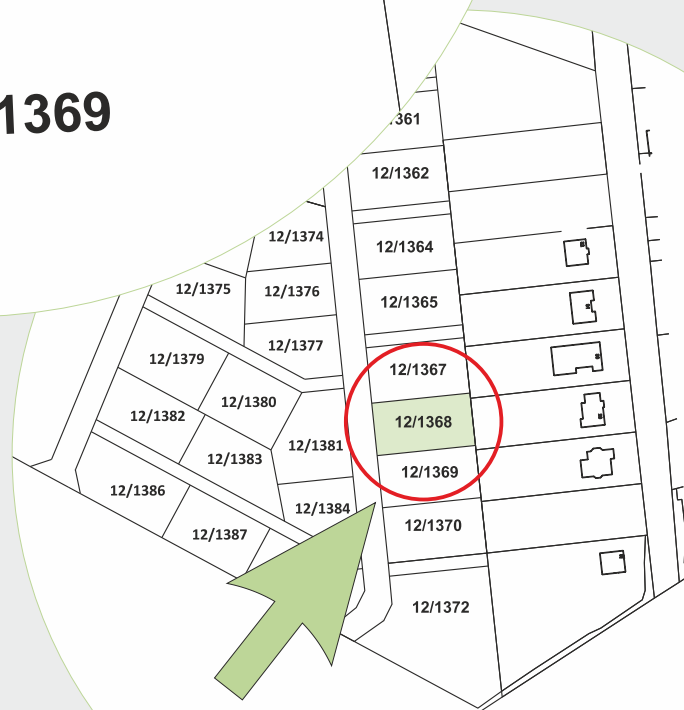

Działka nr 12/1368
pow. 773 m²

ŁOPUCHOWO
SĄSIEDZTWA

#DOM #DZIAŁKA
#INWESTYCJA

12/1367

-38.04-

12/1368

-20.30-

-20.30-

-38.10-

12/1369

**40
DZIAŁEK!**
SPRZEDANYCH

**40 SPRZEDANYCH DZIAŁEK,
ZAMIESZKAJ LUB ZAINWESTUJ!**

WWW.LOPUCHOWO.PL

**Działka nr 12/1368
pow. 773 m²**