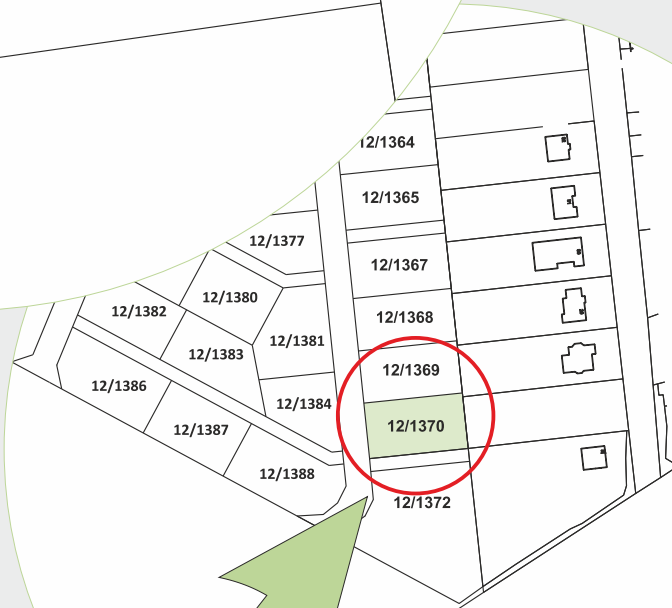

Działka nr 12/1370
pow. 821 m²

ŁOPUCHOWO
SĄSIEDZTWA

#DOM #DZIAŁKA
#INWESTYCJA

12/1369

-38.16-

12/1370

-21.50-

-21.50-

-38.22-

40 DZIAŁEK!

SPRZEDANYCH

40 SPRZEDANYCH DZIAŁEK,
ZAMIESZKAJ LUB ZAINWESTUJ!

WWW.LOPUCHOWO.PL

Działka nr 12/1370
pow. 821 m²