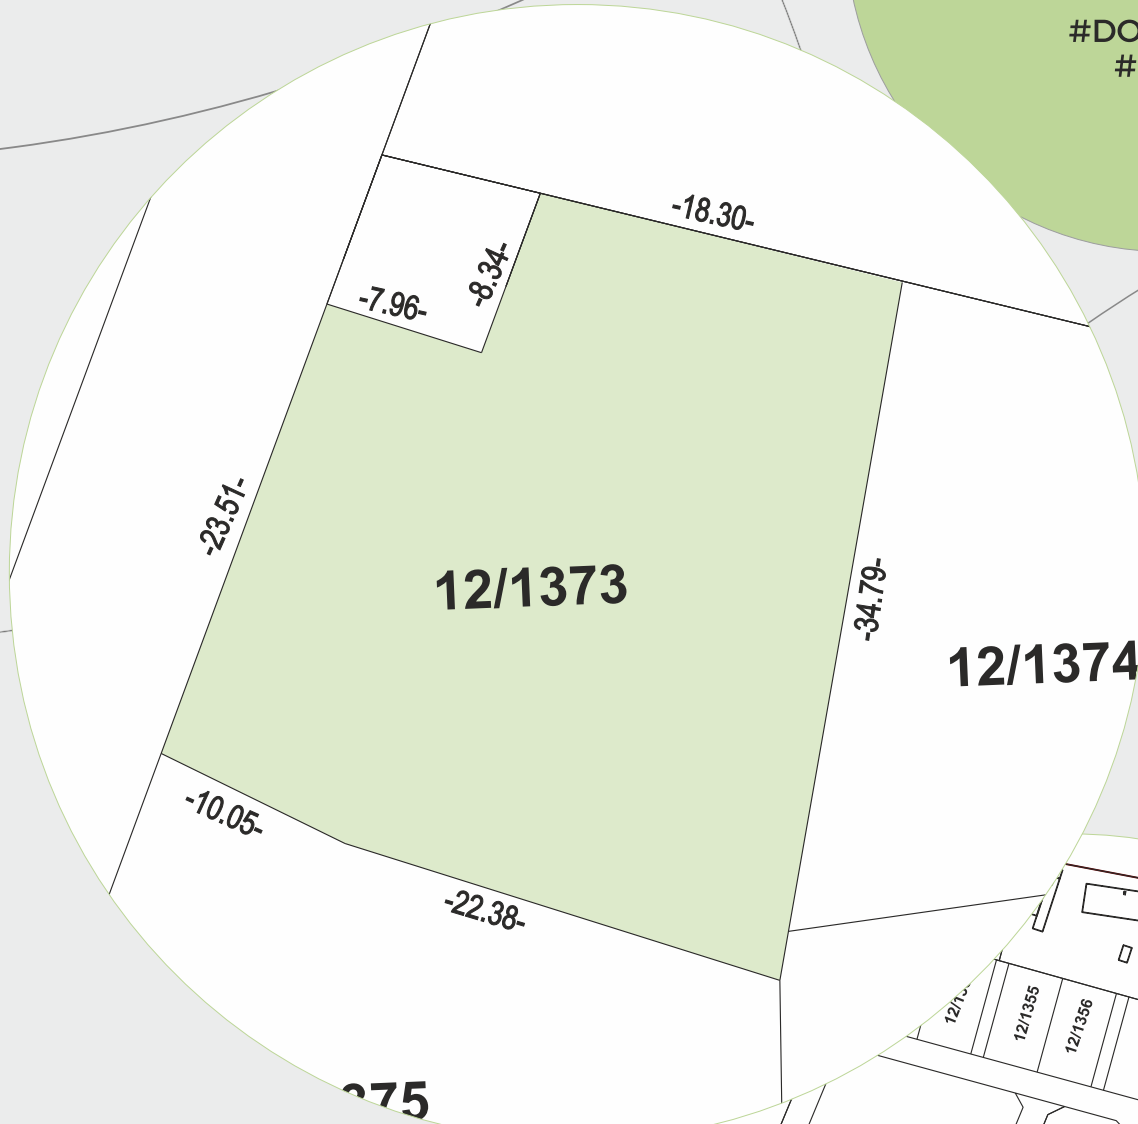

Działka nr 12/1373
pow. 917 m²

ŁOPUCHOWO
SĄSIEDZTWA

#DOM #DZIAŁKA
#INWESTYCJA

**40
DZIAŁEK!**
SPRZEDANYCH

**40 SPRZEDANYCH DZIAŁEK,
ZAMIESZKAJ LUB ZAINWESTUJ!**

WWW.LOPUCHOWO.PL

**Działka nr 12/1373
pow. 917 m²**