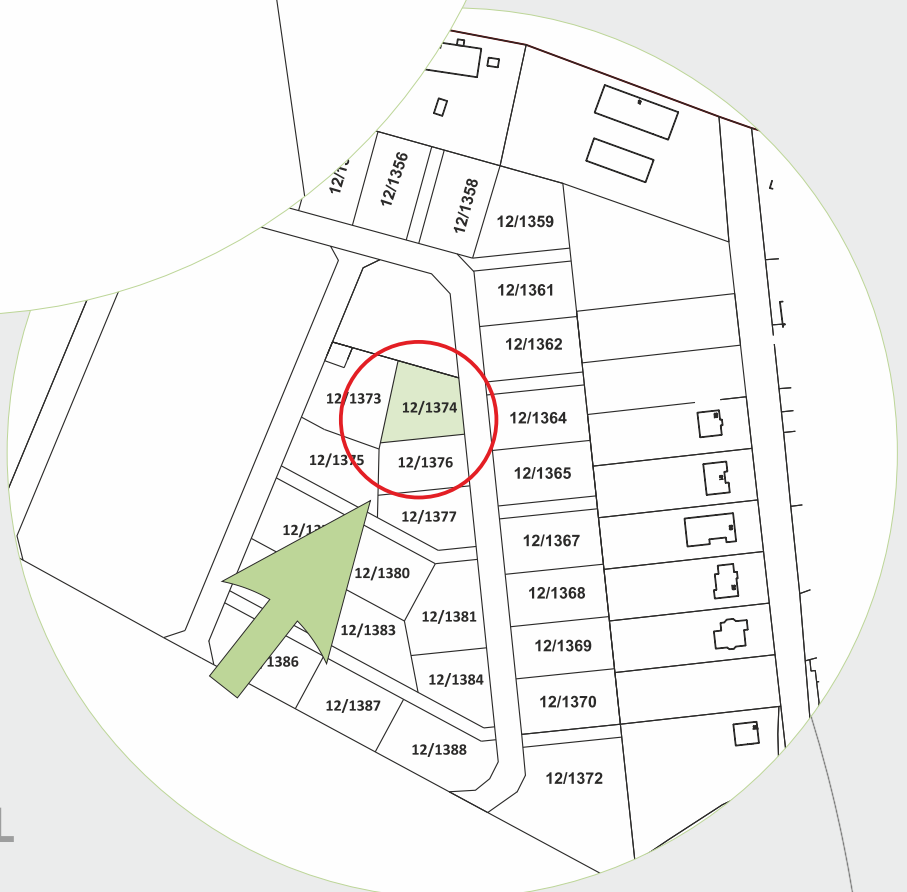

Działka nr 12/1374
pow. 749 m²

ŁOPUCHOWO
SĄSIEDZTWA

#DOM #DZIAŁKA
#INWESTYCJA

**40
DZIAŁEK!**
SPRZEDANYCH

**40 SPRZEDANYCH DZIAŁEK,
ZAMIESZKAJ LUB ZAINWESTUJ!**

WWW.LOPUCHOWO.PL

**Działka nr 12/1374
pow. 749 m²**