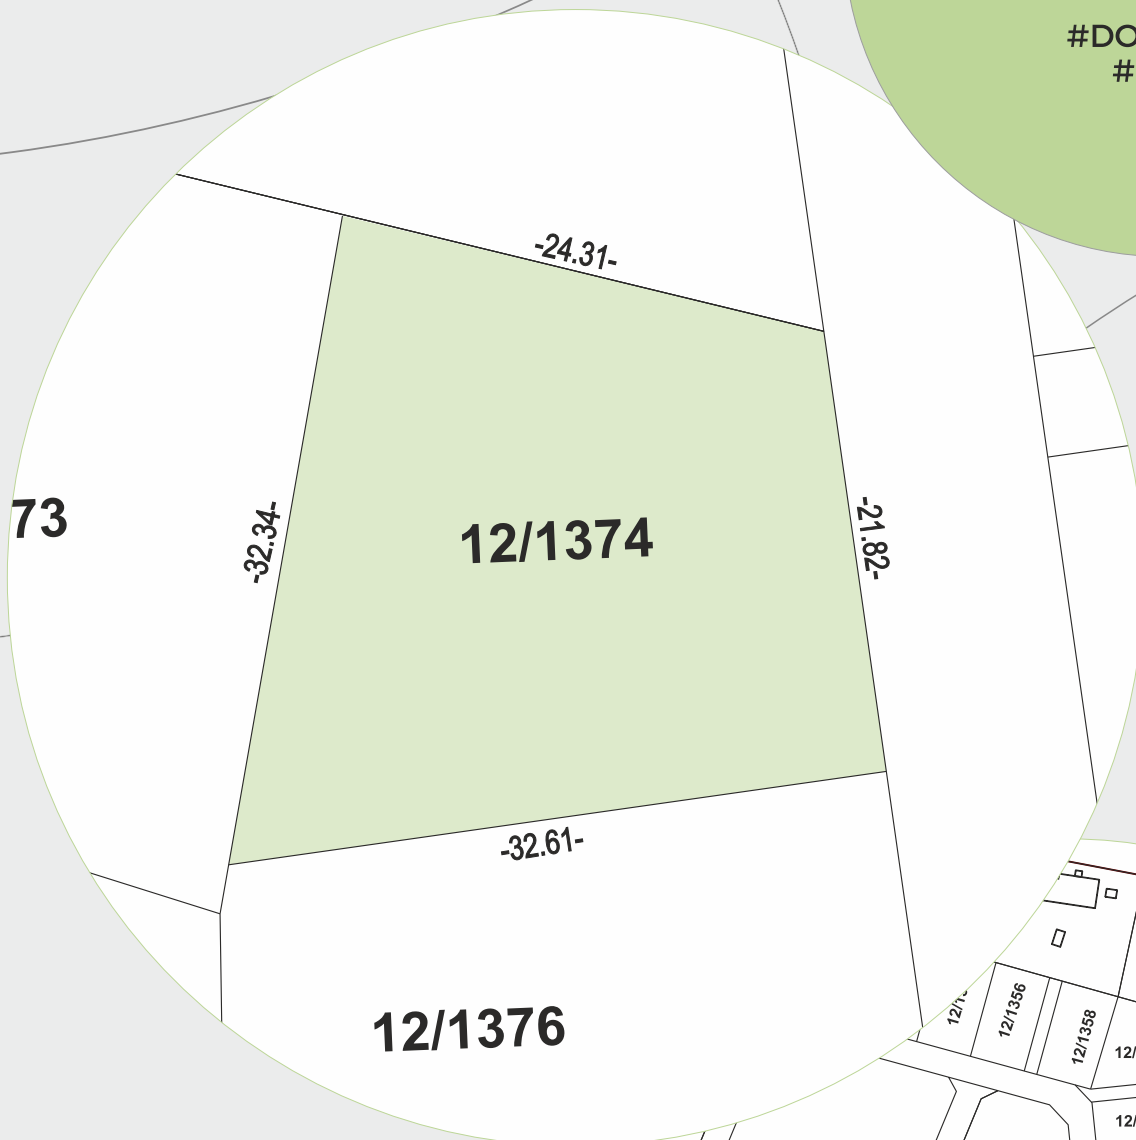

Działka nr 12/1374
pow. 749 m²

ŁOPUCHOWO
SĄSIEDZTWA

#DOM #DZIAŁKA
#INWESTYCJA

**40
DZIAŁEK!**
SPRZEDANYCH

**40 SPRZEDANYCH DZIAŁEK,
ZAMIESZKAJ LUB ZAINWESTUJ!**

WWW.LOPUCHOWO.PL

**Działka nr 12/1374
pow. 749 m²**