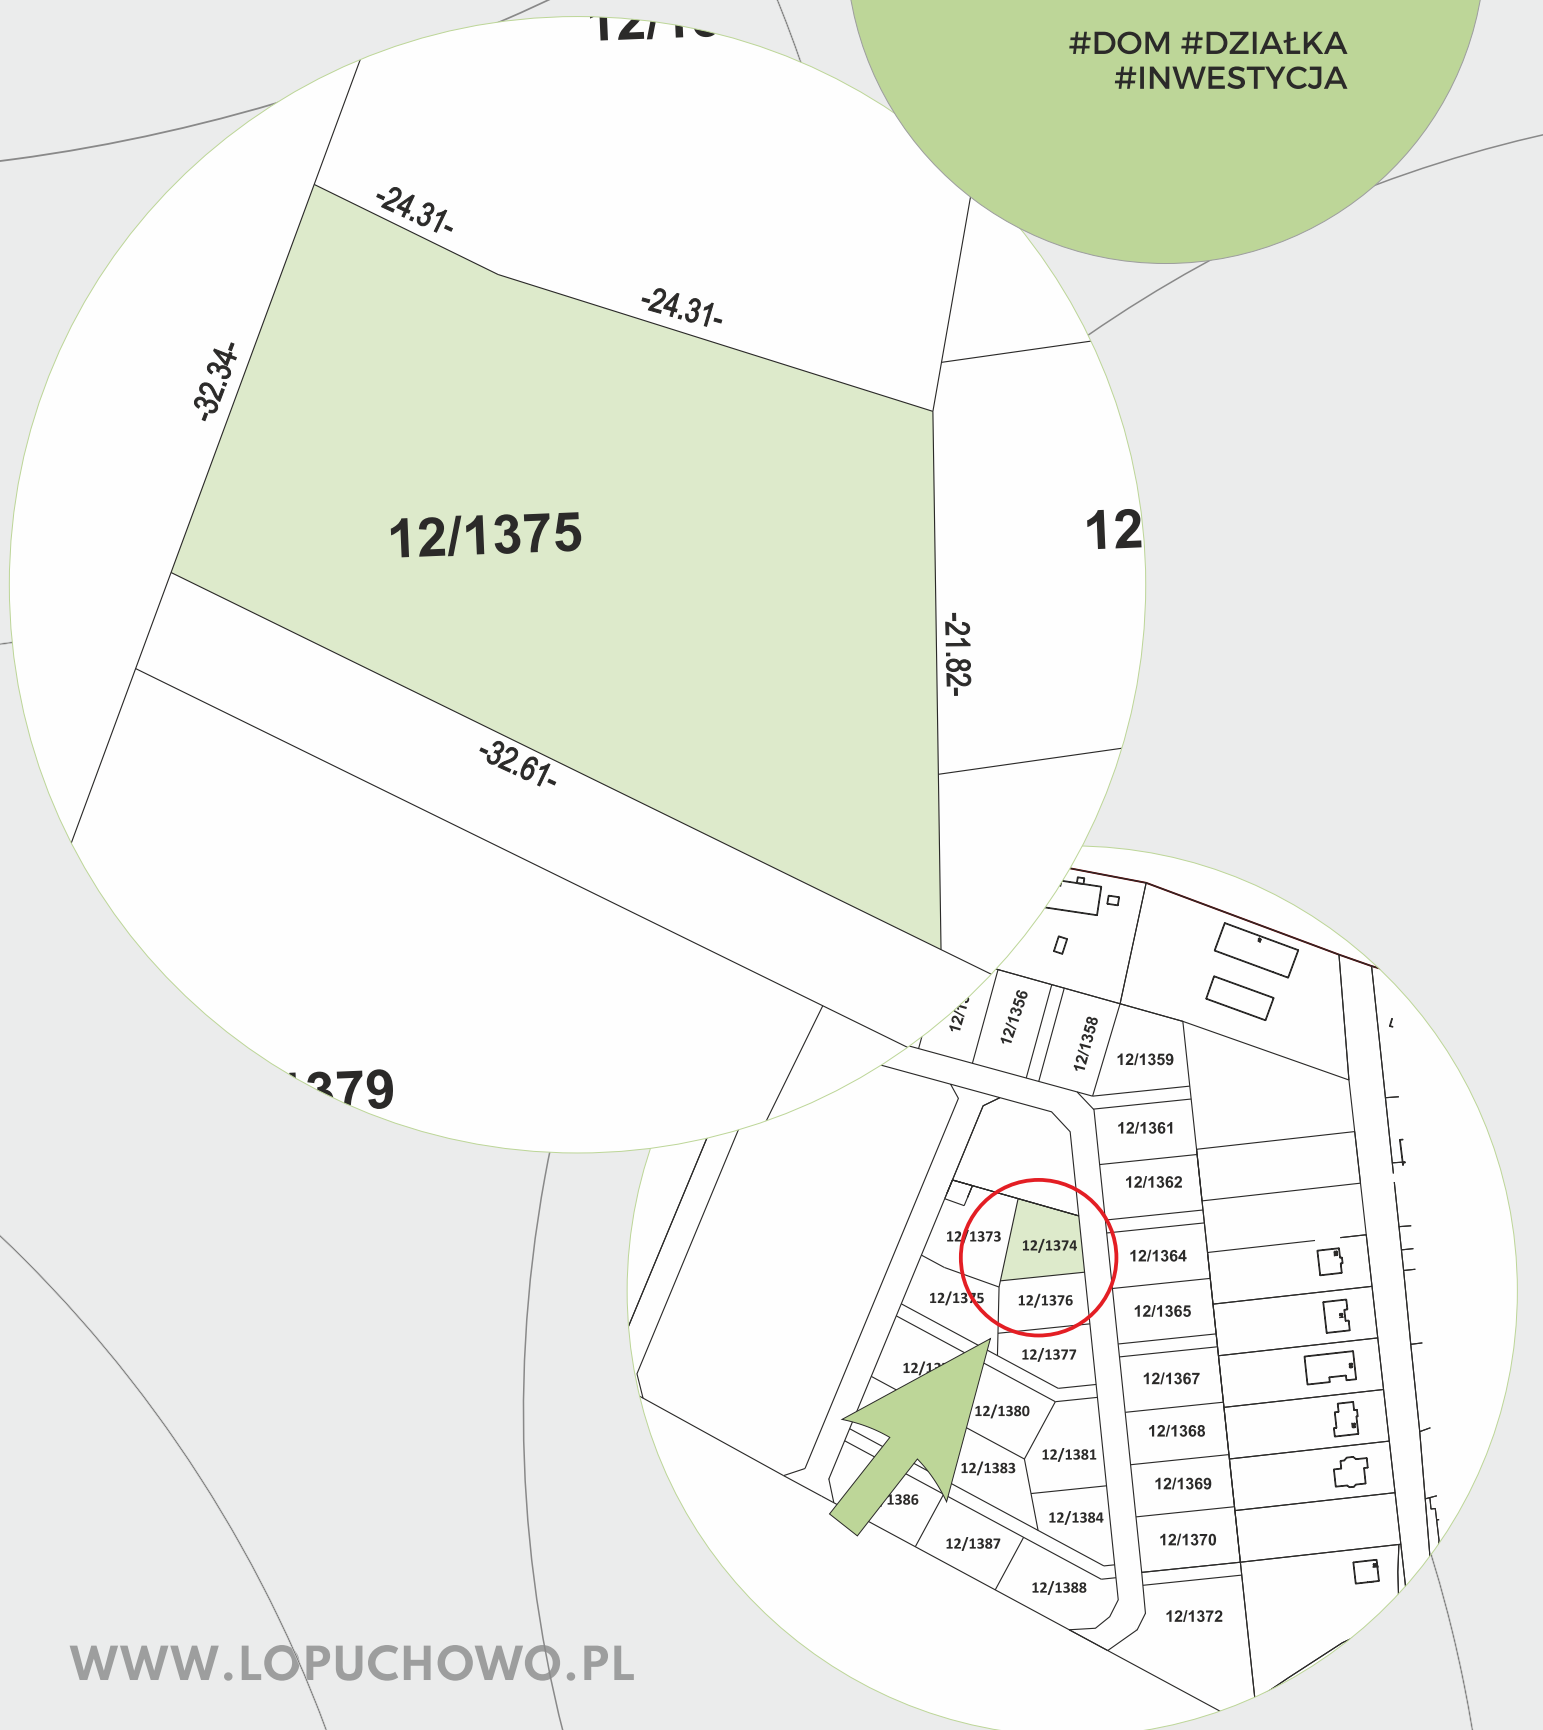

Działka nr 12/1375
pow. 807 m²

ŁOPUCHOWO
SĄSIEDZTWA

#DOM #DZIAŁKA
#INWESTYCJA

**40
DZIAŁEK!**
SPRZEDANYCH

**40 SPRZEDANYCH DZIAŁEK,
ZAMIESZKAJ LUB ZAINWESTUJ!**

WWW.LOPUCHOWO.PL

**Działka nr 12/1375
pow. 807 m²**