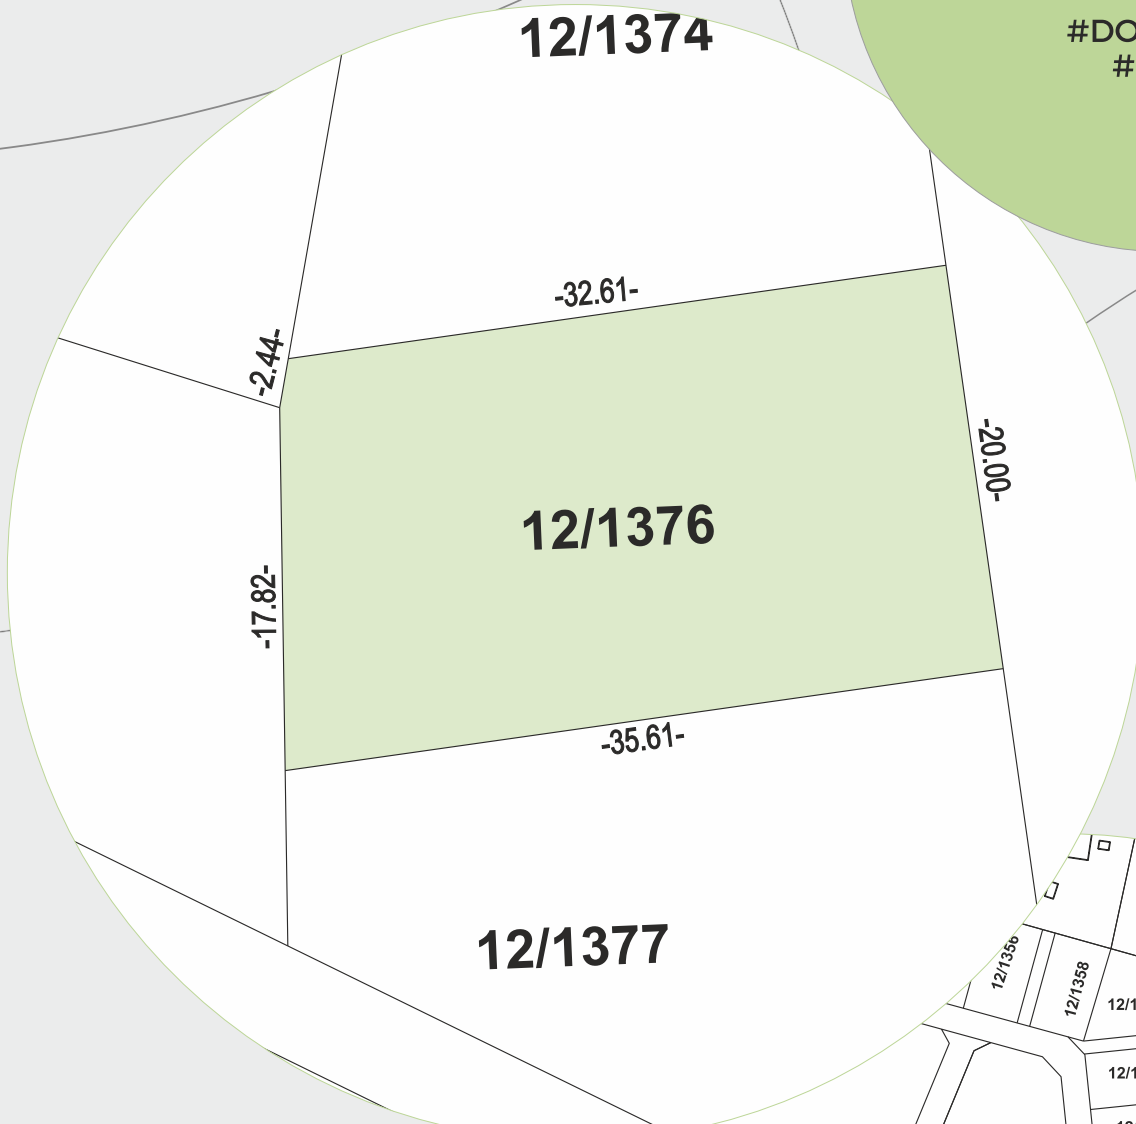

**Działka nr 12/1376**  
**pow. 686 m<sup>2</sup>**

**ŁOPUCHOWO**  
SĄSIEDZTWA

#DOM #DZIAŁKA  
#INWESTYCJA

**40  
DZIAŁEK!**  
SPRZEDANYCH

**40 SPRZEDANYCH DZIAŁEK,  
ZAMIESZKAJ LUB ZAINWESTUJ!**

[WWW.LOPUCHOWO.PL](http://WWW.LOPUCHOWO.PL)

**Działka nr 12/1375  
pow. 686 m<sup>2</sup>**