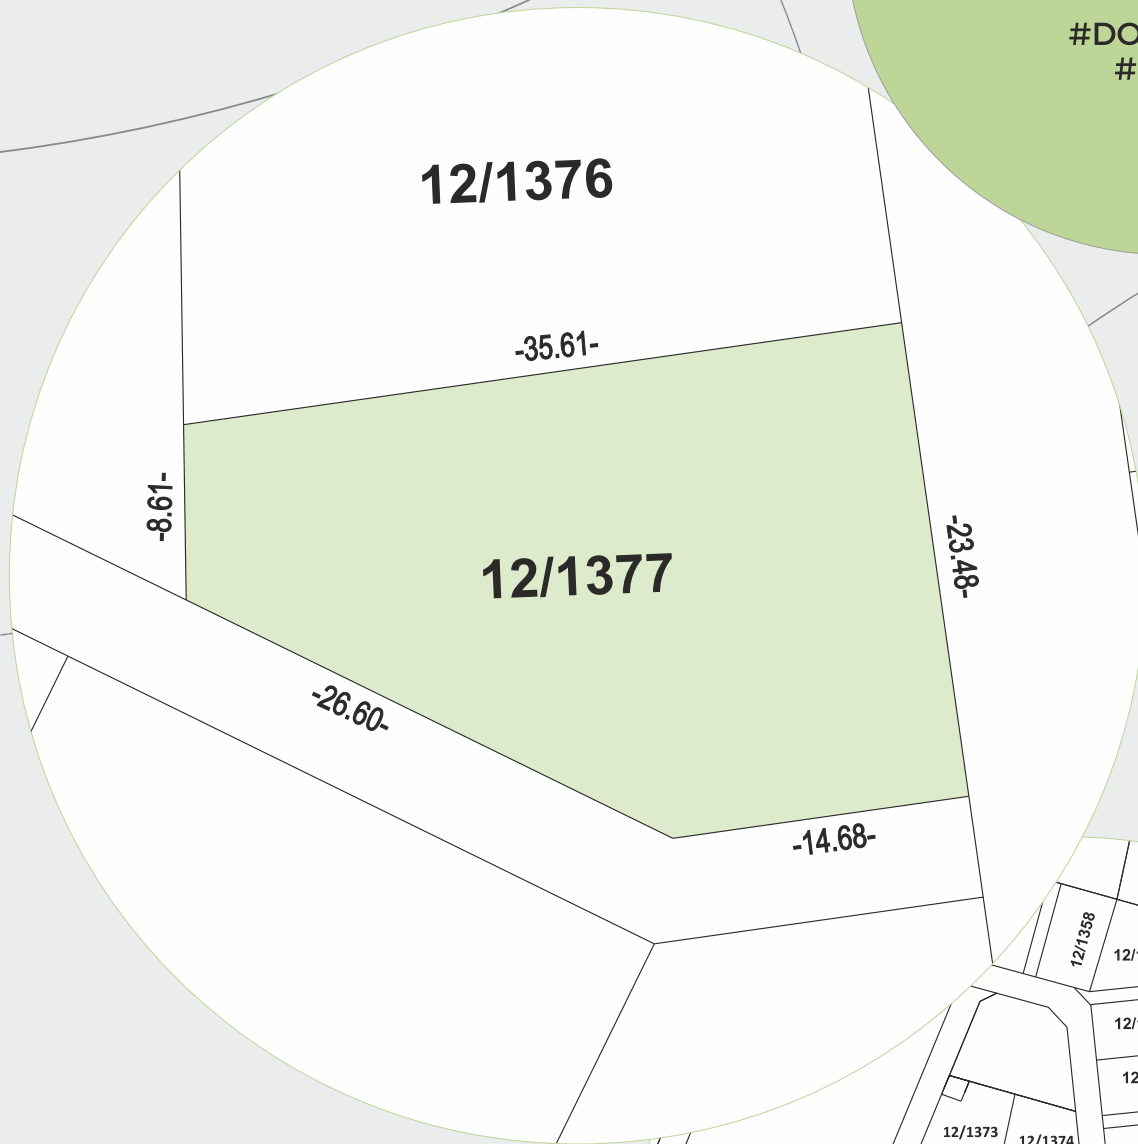

Działka nr 12/1377
pow. 692 m²

ŁOPUCHOWO
SĄSIEDZTWA

#DOM #DZIAŁKA
#INWESTYCJA

**40
DZIAŁEK!**
SPRZEDANYCH

**40 SPRZEDANYCH DZIAŁEK,
ZAMIESZKAJ LUB ZAINWESTUJ!**

WWW.LOPUCHOWO.PL

**Działka nr 12/1377
pow. 692 m²**