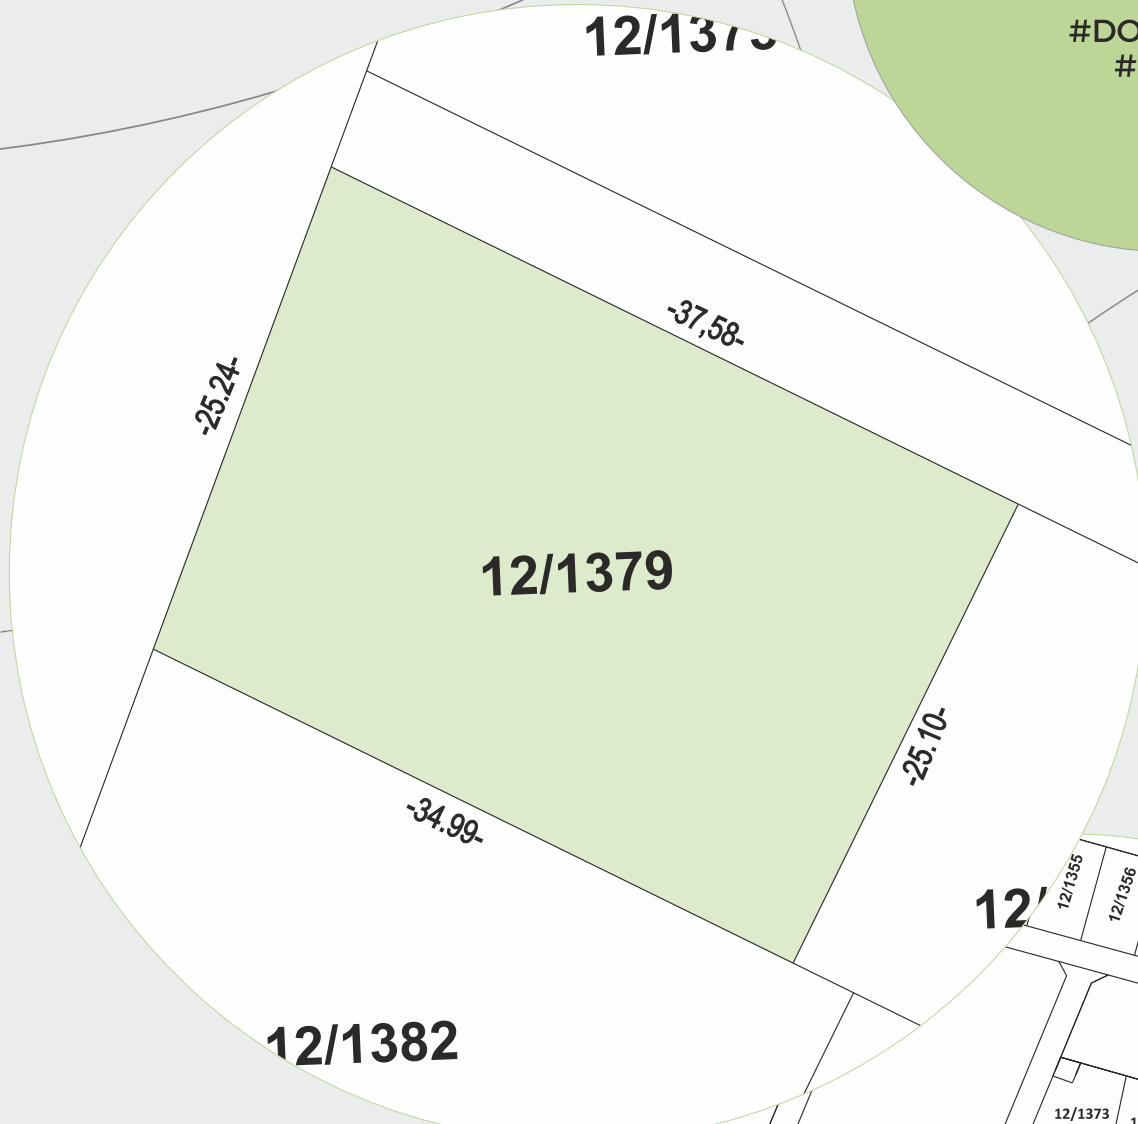

Działka nr 12/1379
pow. 911 m²

ŁOPUCHOWO
SĄSIEDZTWA

#DOM #DZIAŁKA
#INWESTYCJA

**40
DZIAŁEK!**
SPRZEDANYCH

**40 SPRZEDANYCH DZIAŁEK,
ZAMIESZKAJ LUB ZAINWESTUJ!**

WWW.LOPUCHOWO.PL

**Działka nr 12/1379
pow. 911 m²**