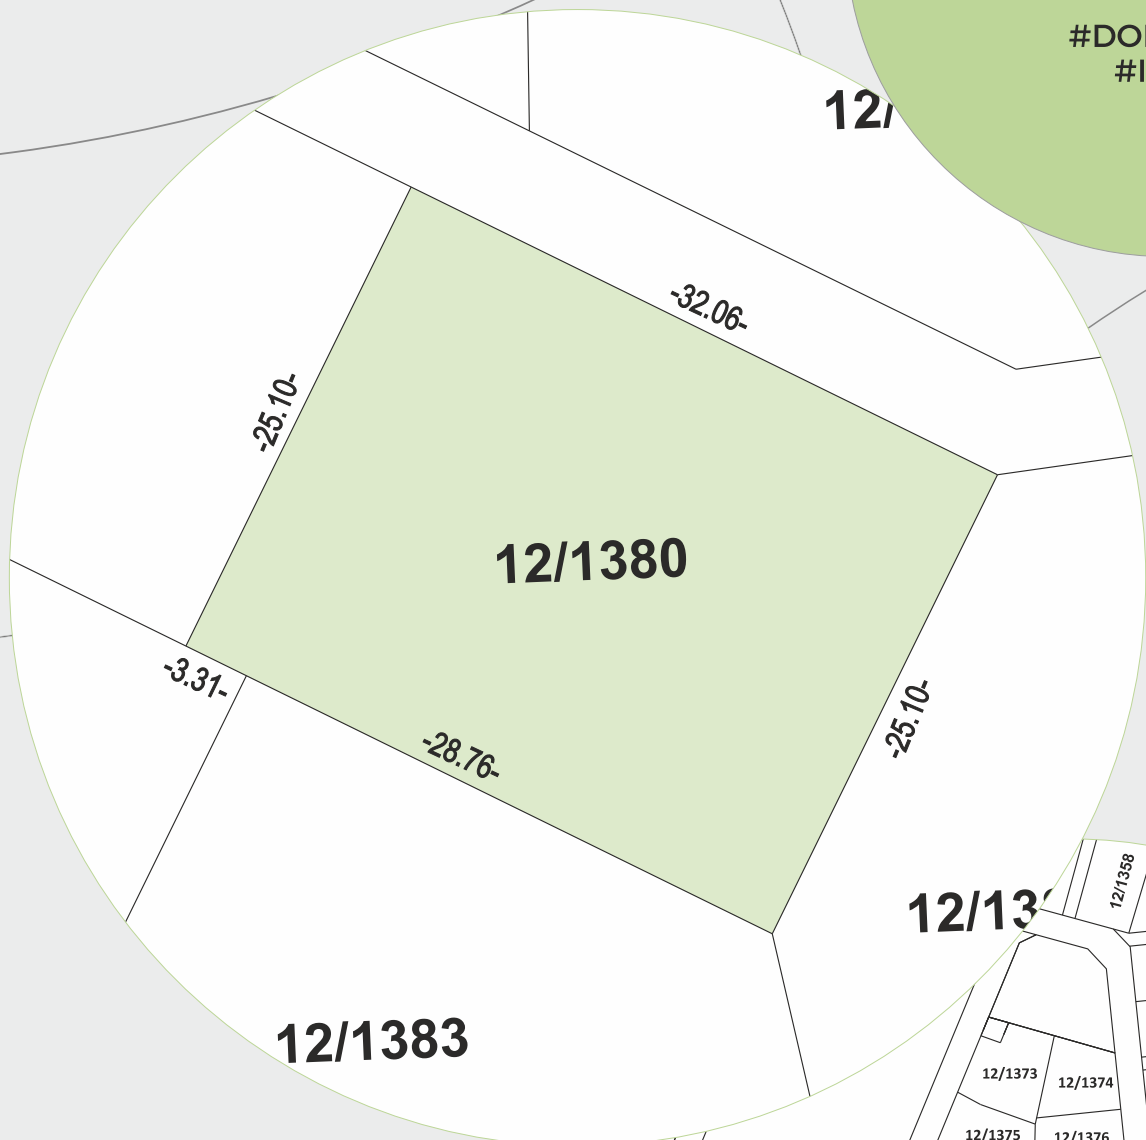

Działka nr 12/1380
pow. 805 m²

ŁOPUCHOWO
SĄSIEDZTWA

#DOM #DZIAŁKA
#INWESTYCJA

40 DZIAŁEK!

SPRZEDANYCH

40 SPRZEDANYCH DZIAŁEK,
ZAMIESZKAJ LUB ZAINWESTUJ!

WWW.LOPUCHOWO.PL

Działka nr 12/1380
pow. 805 m²