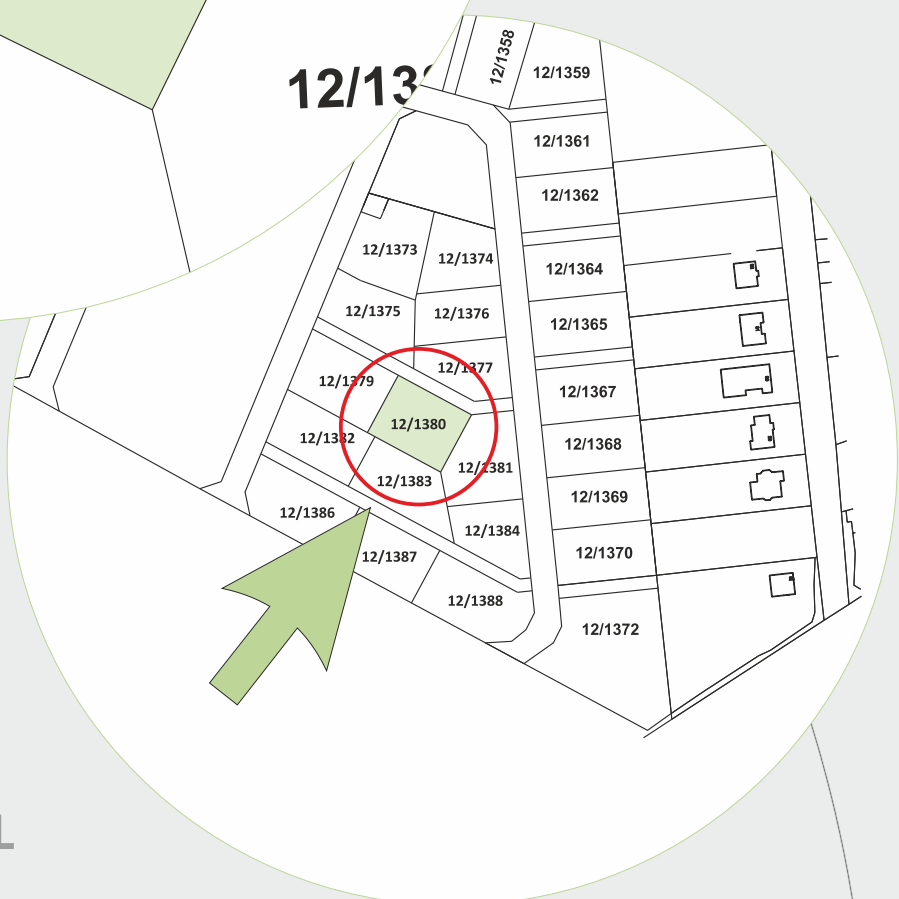

Działka nr 12/1380
pow. 805 m²

ŁOPUCHOWO
SĄSIEDZTWA

#DOM #DZIAŁKA
#INWESTYCJA

40 DZIAŁEK!

SPRZEDANYCH

40 SPRZEDANYCH DZIAŁEK,
ZAMIESZKAJ LUB ZAINWESTUJ!

WWW.LOPUCHOWO.PL

Działka nr 12/1380
pow. 805 m²