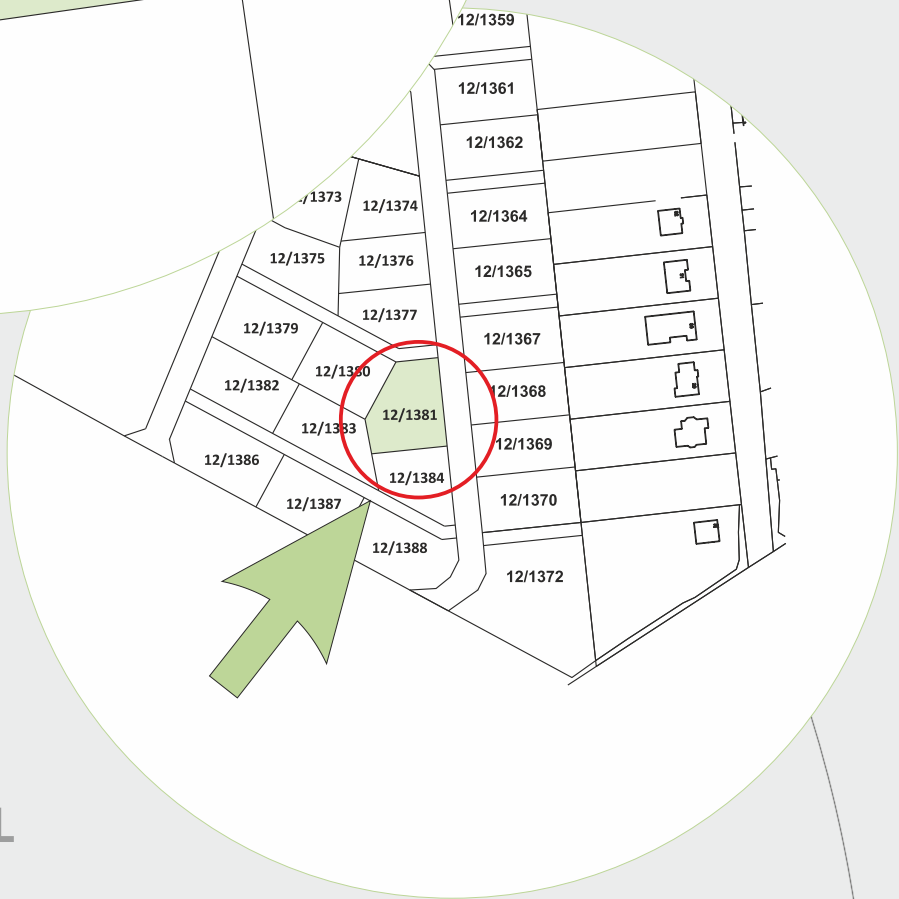

# Działka nr 12/1381

pow. 888 m<sup>2</sup>

**ŁOPUCHOWO**  
SĄSIEDZTWA

#DOM #DZIAŁKA  
#INWESTYCJA

**40  
DZIAŁEK!**  
SPRZEDANYCH

**40 SPRZEDANYCH DZIAŁEK,  
ZAMIESZKAJ LUB ZAINWESTUJ!**

[WWW.LOPUCHOWO.PL](http://WWW.LOPUCHOWO.PL)

**Działka nr 12/1381  
pow. 888 m<sup>2</sup>**