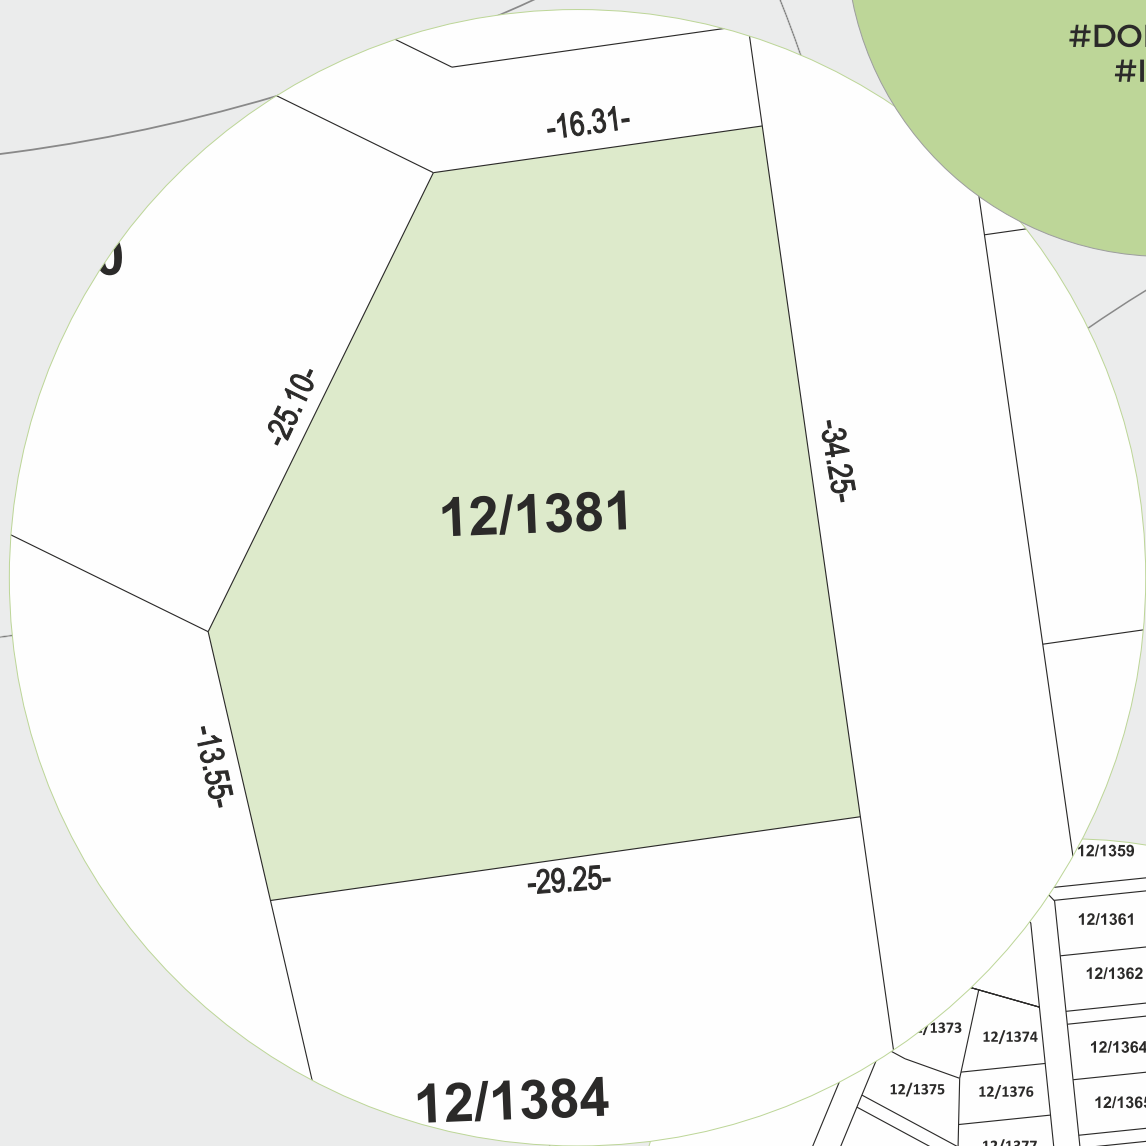

# Działka nr 12/1381

pow. 888 m<sup>2</sup>

**ŁOPUCHOWO**  
SĄSIEDZTWA

#DOM #DZIAŁKA  
#INWESTYCJA

**40  
DZIAŁEK!**  
SPRZEDANYCH

**40 SPRZEDANYCH DZIAŁEK,  
ZAMIESZKAJ LUB ZAINWESTUJ!**

[WWW.LOPUCHOWO.PL](http://WWW.LOPUCHOWO.PL)

**Działka nr 12/1381  
pow. 888 m<sup>2</sup>**