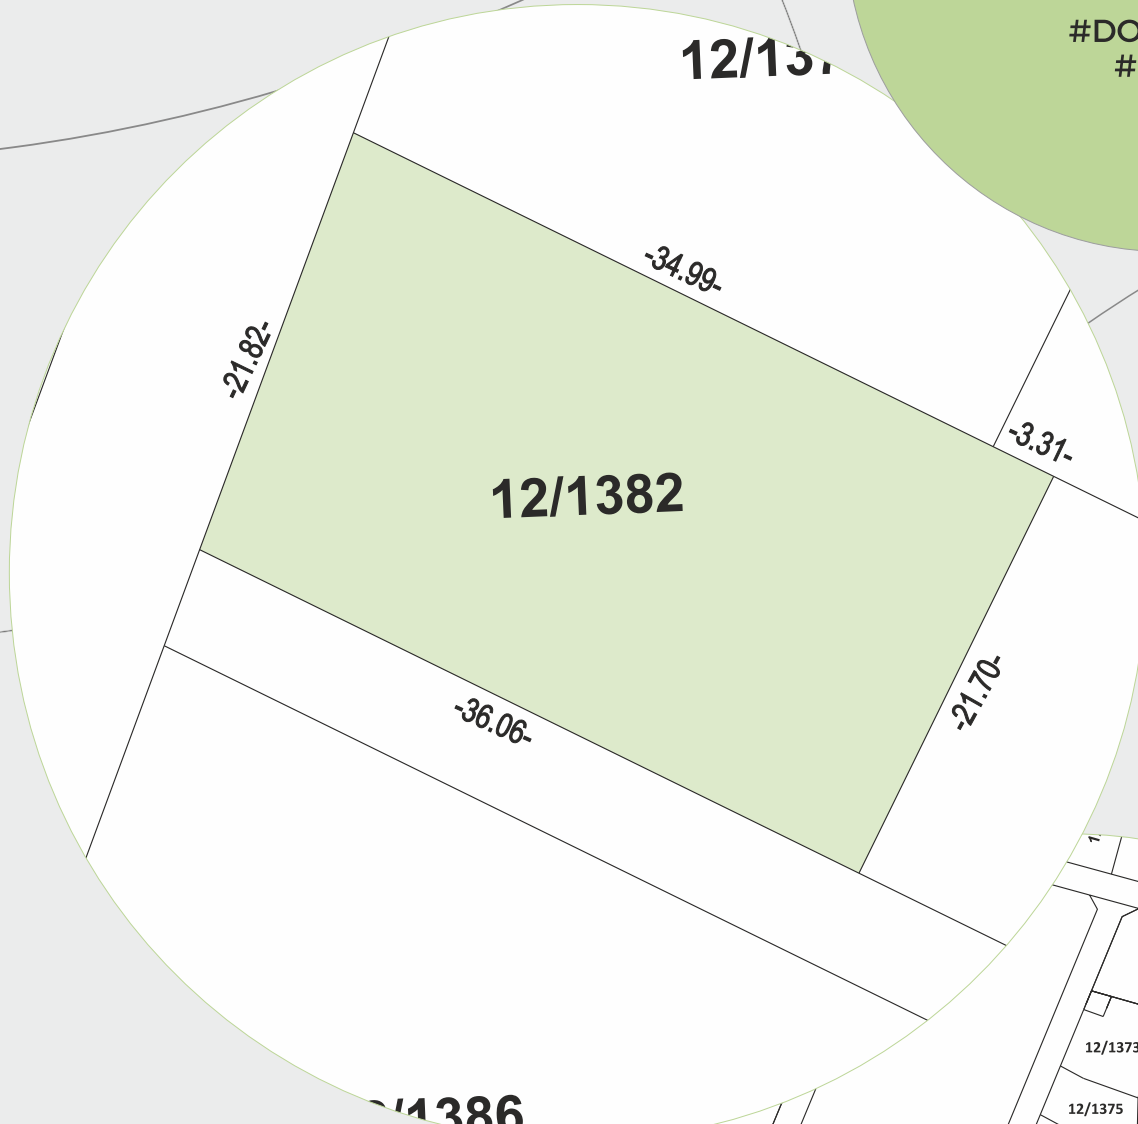

Działka nr 12/1382
pow. 807 m²

ŁOPUCHOWO
SĄSIEDZTWA

#DOM #DZIAŁKA
#INWESTYCJA

**40
DZIAŁEK!**
SPRZEDANYCH

**40 SPRZEDANYCH DZIAŁEK,
ZAMIESZKAJ LUB ZAINWESTUJ!**

WWW.LOPUCHOWO.PL

**Działka nr 12/1382
pow. 807 m²**