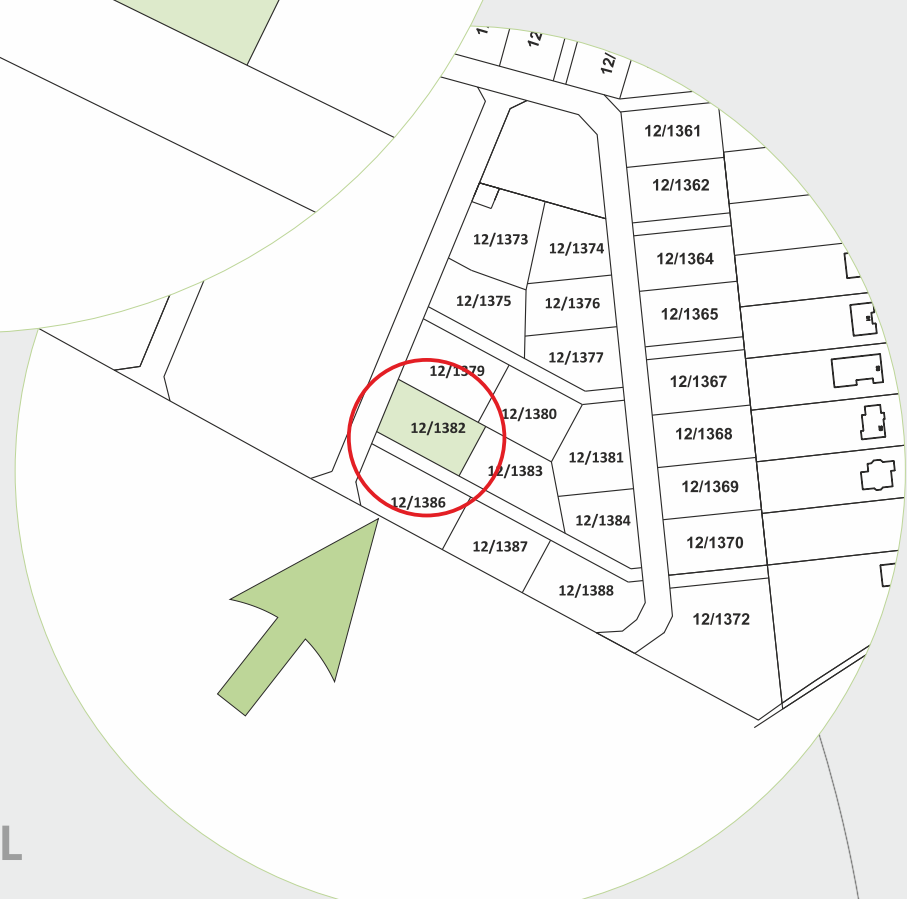

Działka nr 12/1382
pow. 807 m²

ŁOPUCHOWO
SĄSIEDZTWA

#DOM #DZIAŁKA
#INWESTYCJA

**40
DZIAŁEK!**
SPRZEDANYCH

**40 SPRZEDANYCH DZIAŁEK,
ZAMIESZKAJ LUB ZAINWESTUJ!**

WWW.LOPUCHOWO.PL

**Działka nr 12/1382
pow. 807 m²**