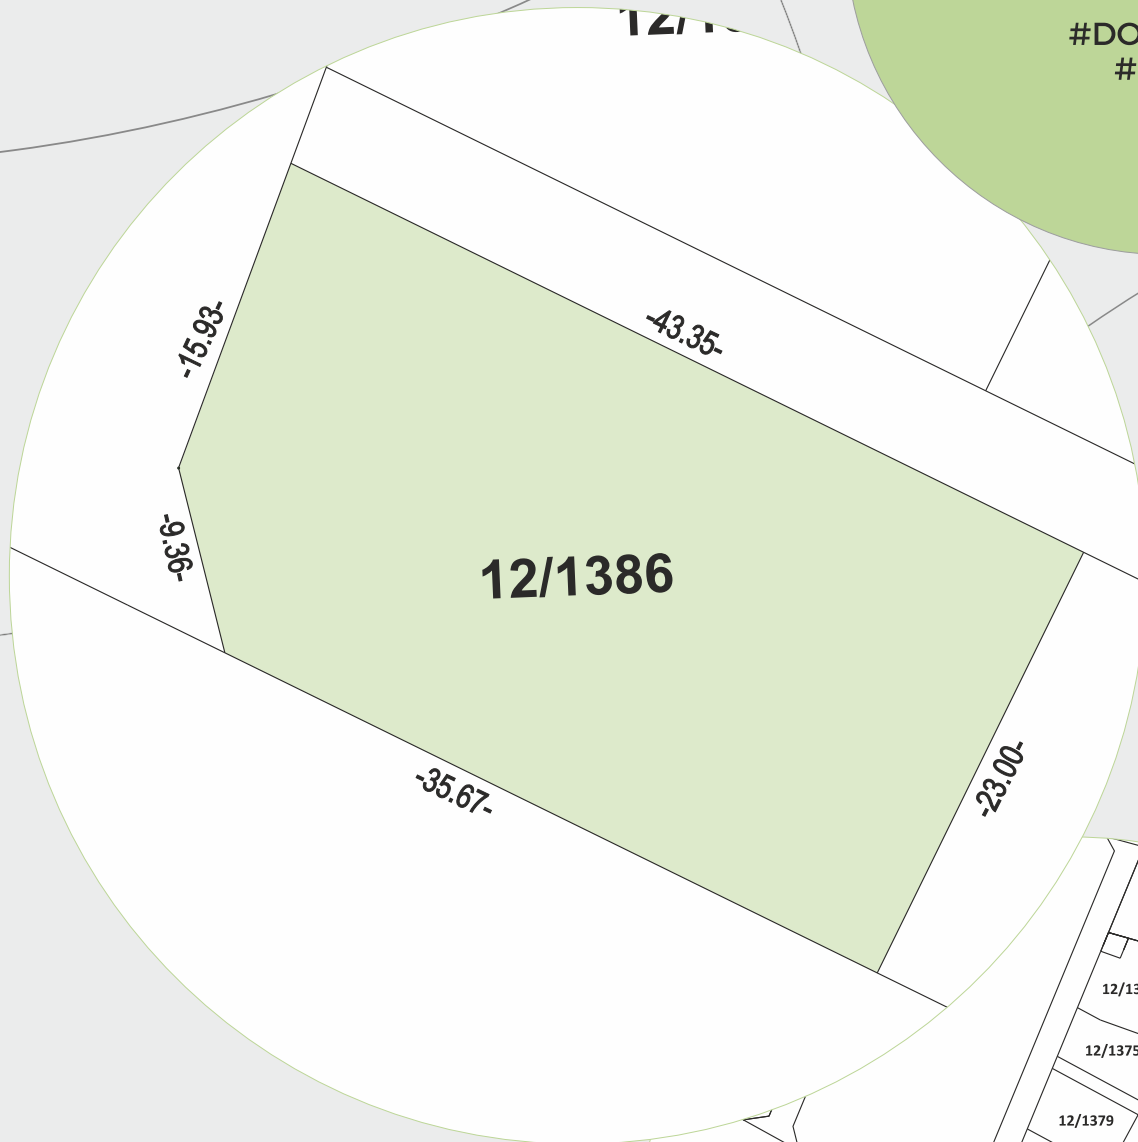

**Działka nr 12/1386**  
**pow. 950 m<sup>2</sup>**

  
**ŁOPUCHOWO**  
SĄSIEDZTWA

#DOM #DZIAŁKA  
#INWESTYCJA

**40  
DZIAŁEK!**  
SPRZEDANYCH

**40 SPRZEDANYCH DZIAŁEK,  
ZAMIESZKAJ LUB ZAINWESTUJ!**

[WWW.LOPUCHOWO.PL](http://WWW.LOPUCHOWO.PL)

**Działka nr 12/1386  
pow. 950 m<sup>2</sup>**