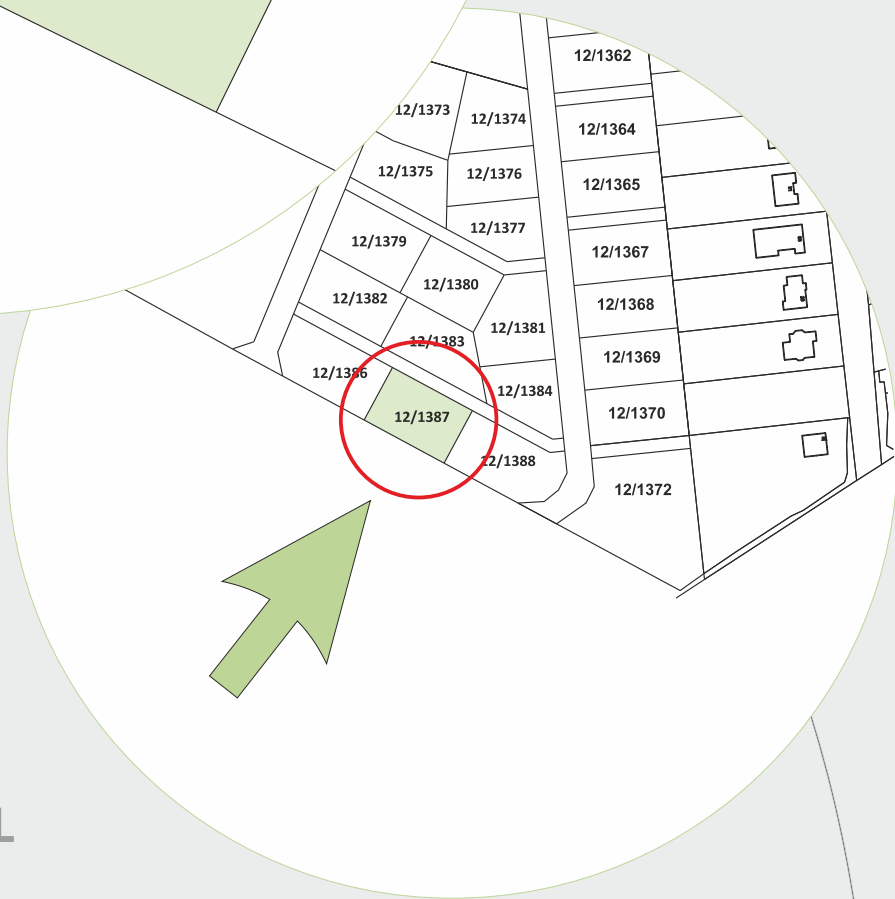

Działka nr 12/1387
pow. 805 m²

ŁOPUCHOWO
SĄSIEDZTWA

#DOM #DZIAŁKA
#INWESTYCJA

**40
DZIAŁEK!**
SPRZEDANYCH

**40 SPRZEDANYCH DZIAŁEK,
ZAMIESZKAJ LUB ZAINWESTUJ!**

WWW.LOPUCHOWO.PL

**Działka nr 12/1387
pow. 805 m²**