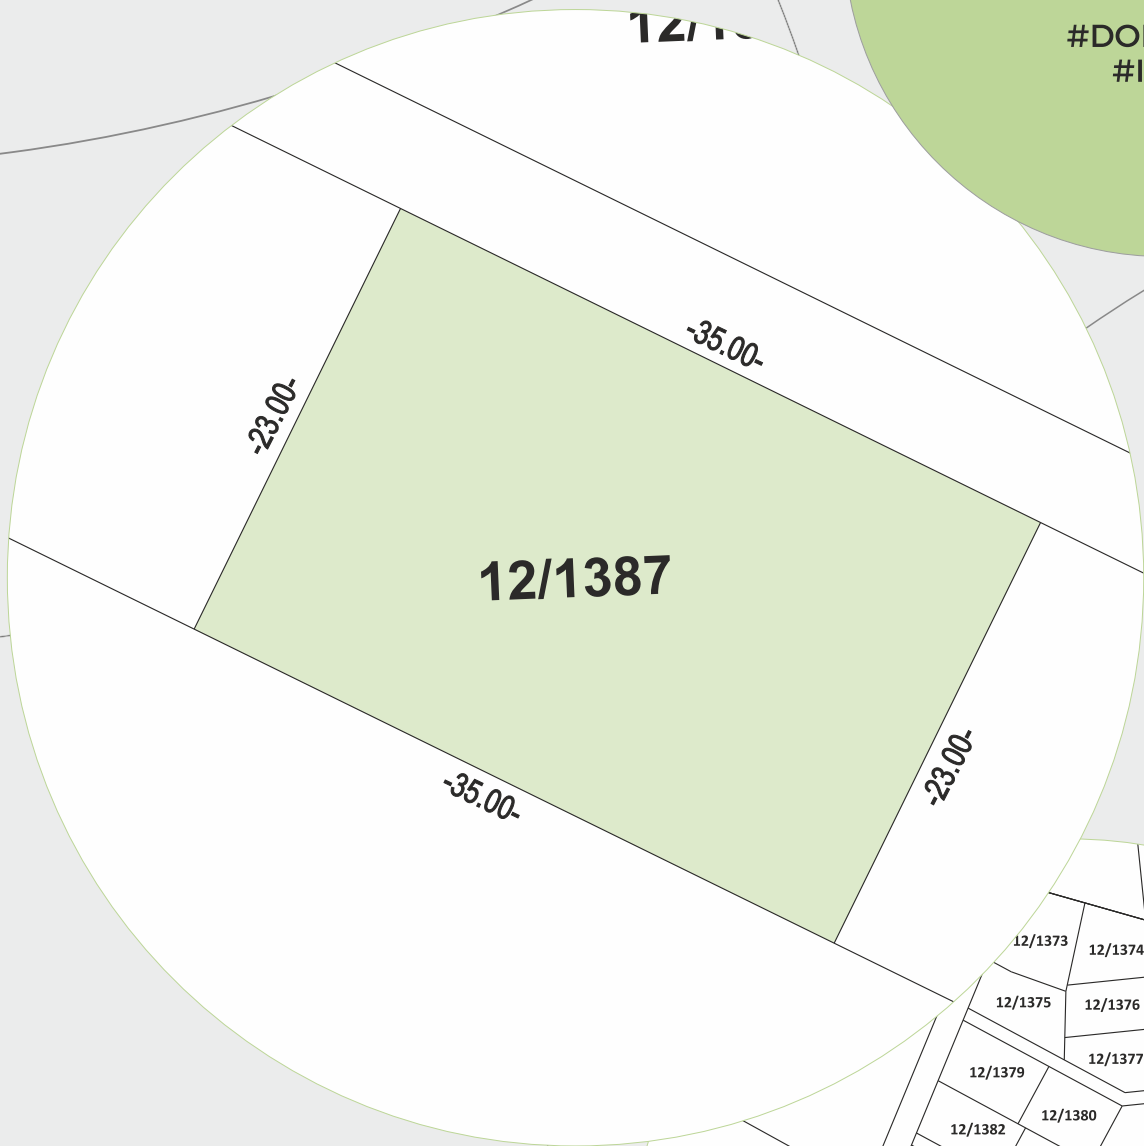

Działka nr 12/1387
pow. 805 m²

ŁOPUCHOWO
SĄSIEDZTWA

#DOM #DZIAŁKA
#INWESTYCJA

**40
DZIAŁEK!**
SPRZEDANYCH

**40 SPRZEDANYCH DZIAŁEK,
ZAMIESZKAJ LUB ZAINWESTUJ!**

WWW.LOPUCHOWO.PL

**Działka nr 12/1387
pow. 805 m²**