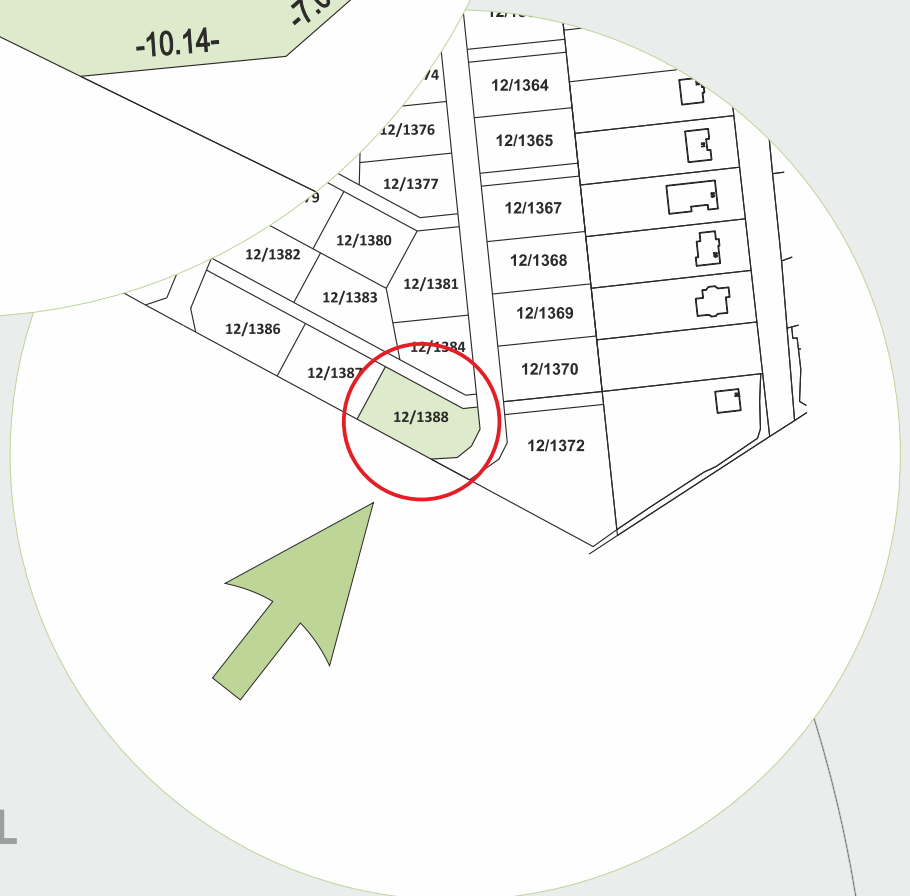

Działka nr 12/1388
pow. 964 m²

ŁOPUCHOWO
SĄSIEDZTWA

#DOM #DZIAŁKA
#INWESTYCJA

**40
DZIAŁEK!**
SPRZEDANYCH

**40 SPRZEDANYCH DZIAŁEK,
ZAMIESZKAJ LUB ZAINWESTUJ!**

WWW.LOPUCHOWO.PL

**Działka nr 12/1388
pow. 964 m²**