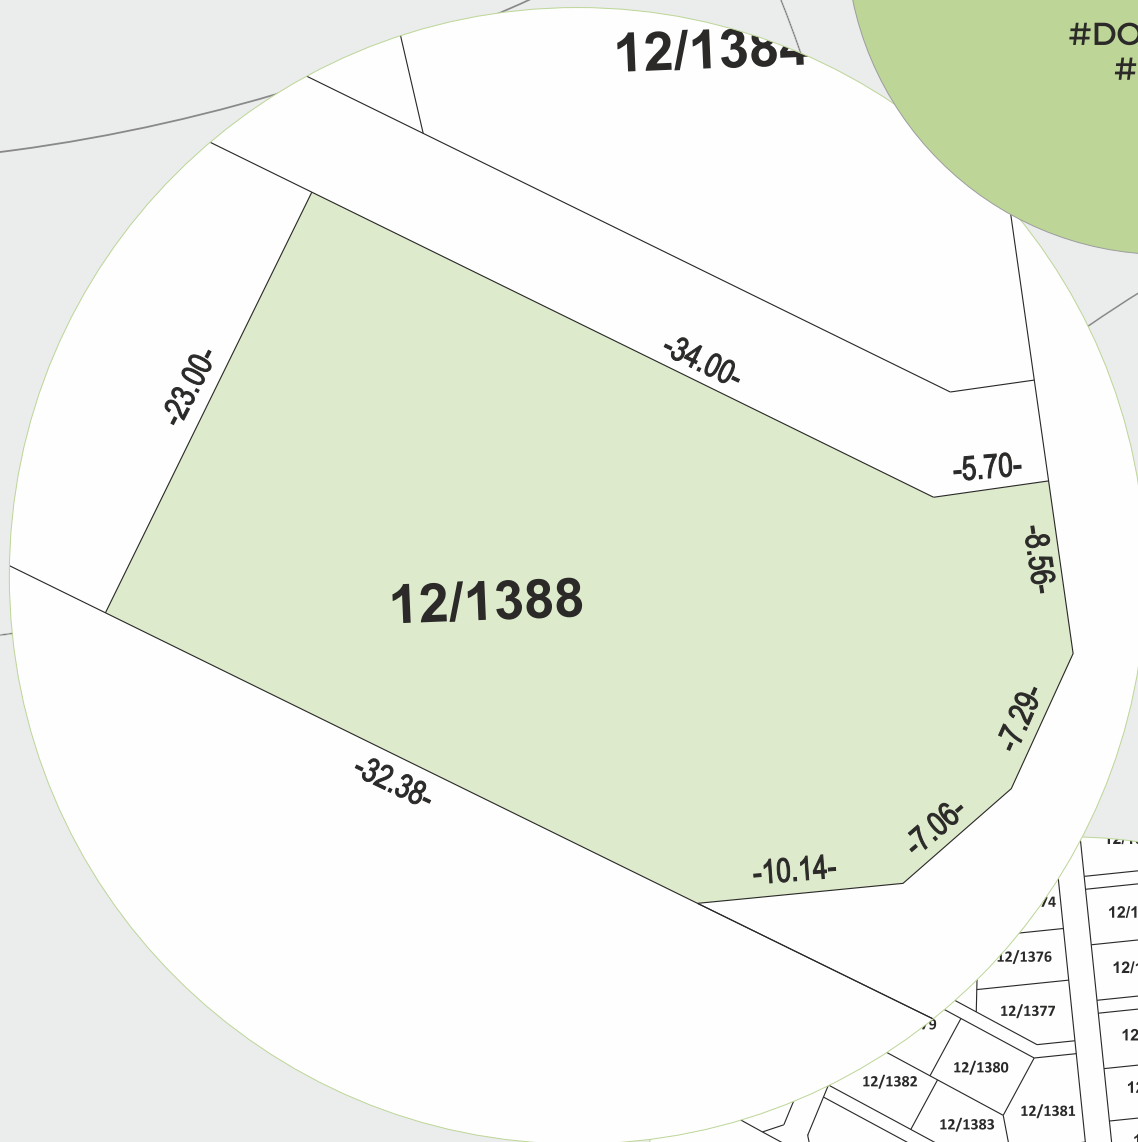

Działka nr 12/1388
pow. 964 m²

ŁOPUCHOWO
SĄSIEDZTWA

#DOM #DZIAŁKA
#INWESTYCJA

**40
DZIAŁEK!**
SPRZEDANYCH

**40 SPRZEDANYCH DZIAŁEK,
ZAMIESZKAJ LUB ZAINWESTUJ!**

WWW.LOPUCHOWO.PL

**Działka nr 12/1388
pow. 964 m²**